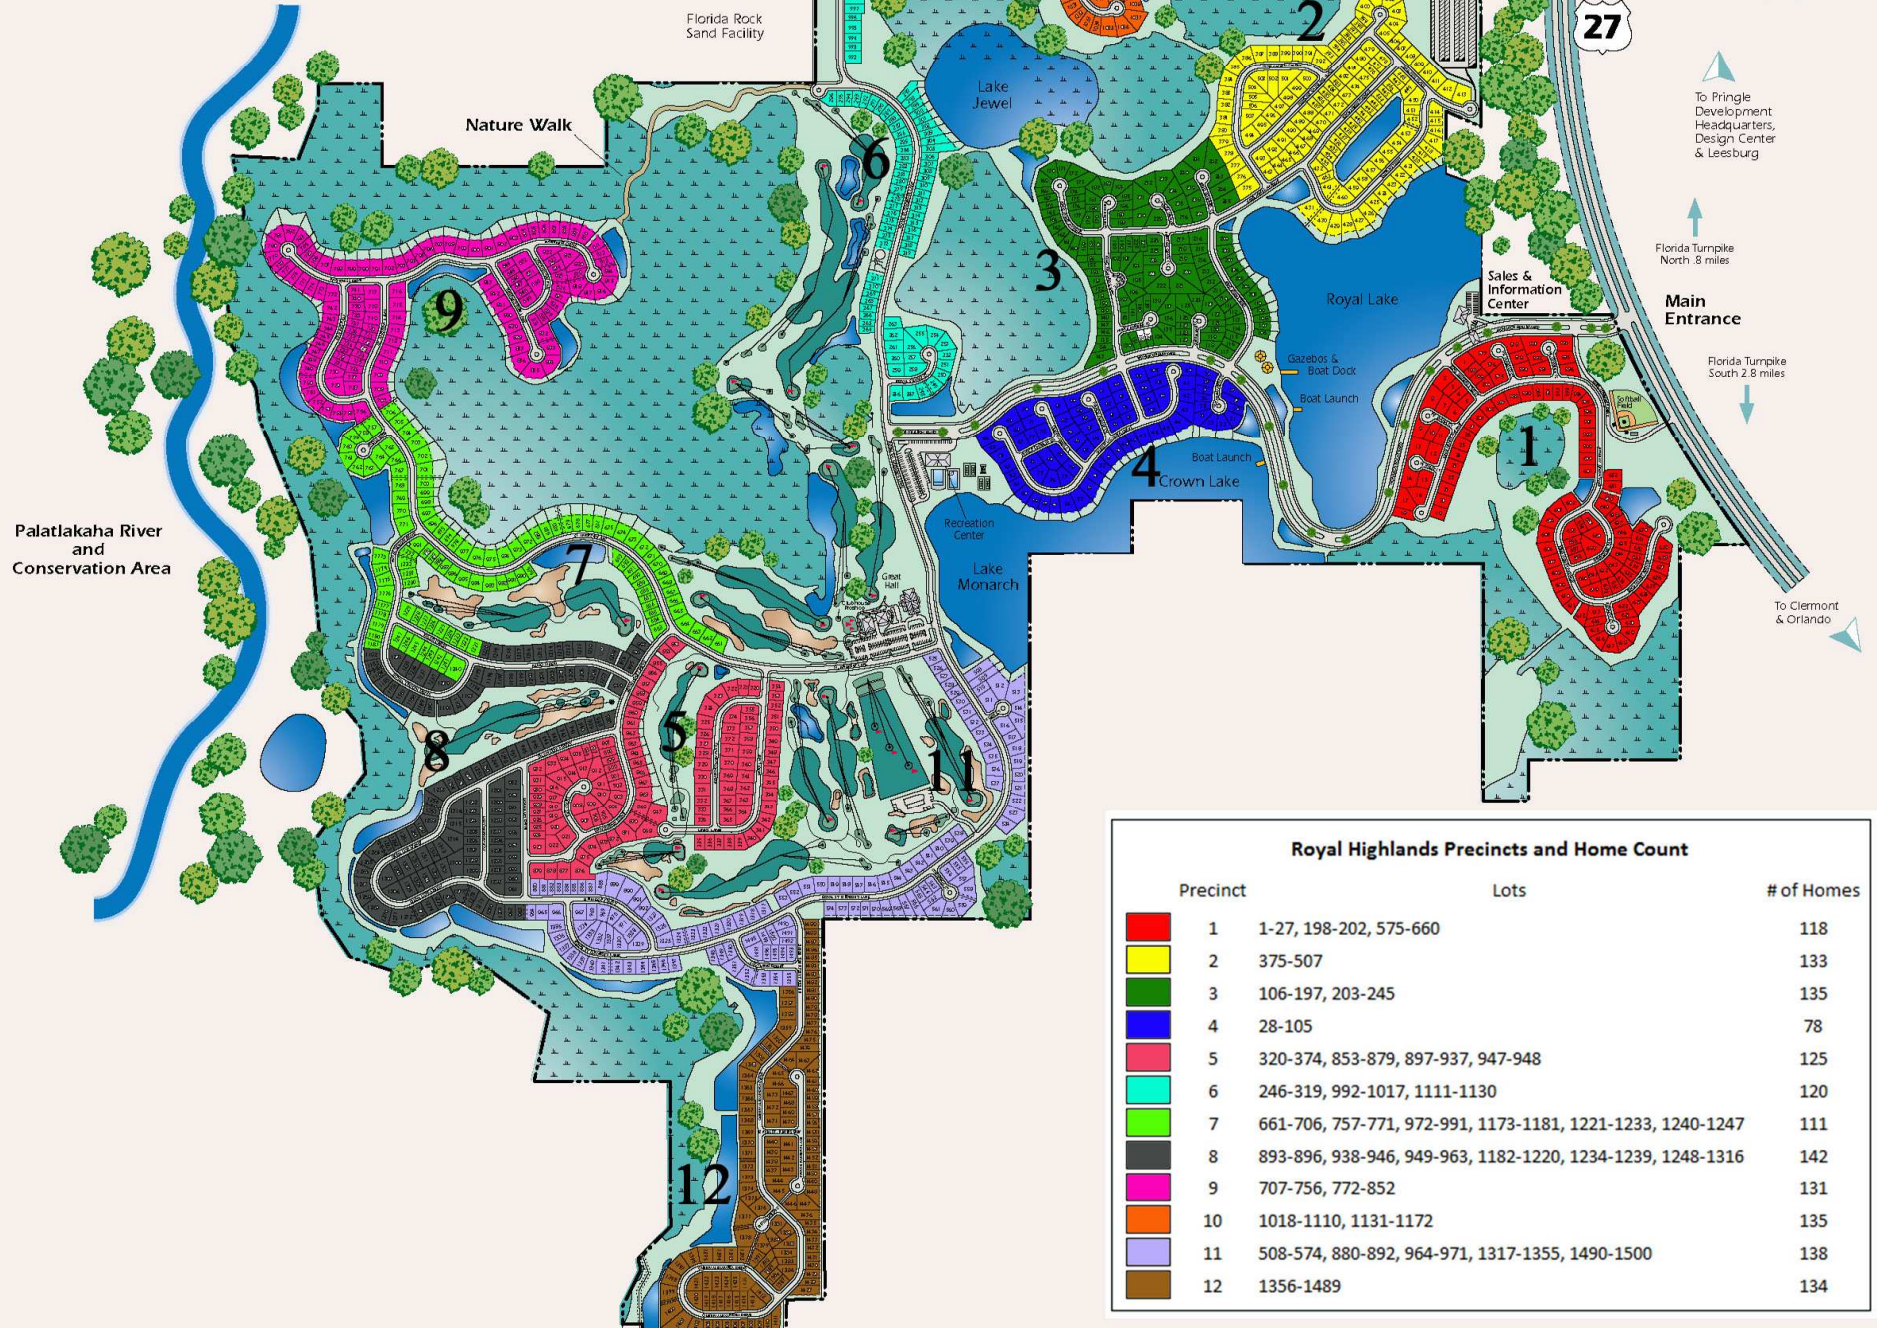

## Community Site Plan

### Royal Highlands Precincts and Home Count

Precinct	Lots	# of Homes
1	1-27, 198-202, 575-660	118
2	375-507	133
3	106-197, 203-245	135
4	28-105	78
5	320-374, 853-879, 897-937, 947-948	125
6	246-319, 992-1017, 1111-1130	120
7	661-706, 757-771, 972-991, 1173-1181, 1221-1233, 1240-1247	111
8	893-896, 938-946, 949-963, 1182-1220, 1234-1239, 1248-1316	142
9	707-756, 772-852	131
10	1018-1110, 1131-1172	135
11	508-574, 880-892, 964-971, 1317-1355, 1490-1500	138
12	1356-1489	134